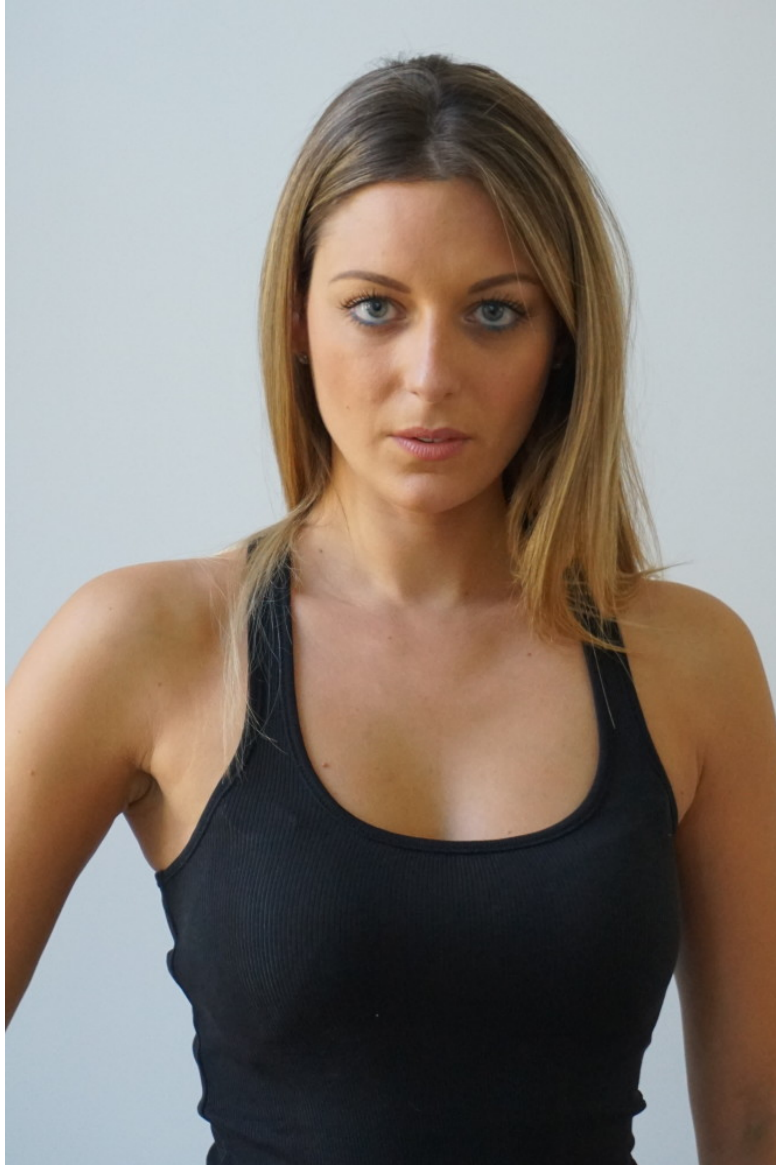

CELINE GOMES

Height: 173cm / 5' 8" Bust: 85cm / 33½" Waist: 66cm 26" Hips: 98cm / 38½" Eyes: Green

CELINE GOMES

Height: 173cm / 5' 8" Bust: 85cm / 33½" Waist: 66cm 26" Hips: 98cm / 38½" Eyes: Green

CELINE GOMES

Height: 173cm / 5' 8" Bust: 85cm / 33½" Waist: 66cm 26" Hips: 98cm / 38½" Eyes: Green

CELINE GOMES

Height: 173cm / 5' 8" Bust: 85cm / 33½" Waist: 66cm 26" Hips: 98cm / 38½" Eyes: Green

CELINE GOMES

Height: 173cm / 5' 8" Bust: 85cm / 33½" Waist: 66cm 26" Hips: 98cm / 38½" Eyes: Green